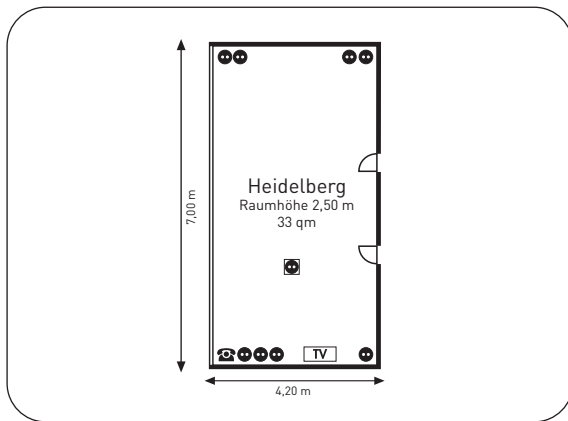

Ausstattung Heidelberg (33 qm):

Etage:	1	ISDN:	-
Tageslicht:	✓	Analoger Anschluss:	•
Klimaanlage:	✓	Wireless LAN:	✓
Anzahl Steckdosen:	9	TV-Anschluss:	✓
Starkstromanschluss:	-	max. Türgröße:	0,76 x 2,00

Bestuhlung – max. Personenzahl:

Theater	Parlament	U-Form	Block	Bankett
-	-	12	14	-