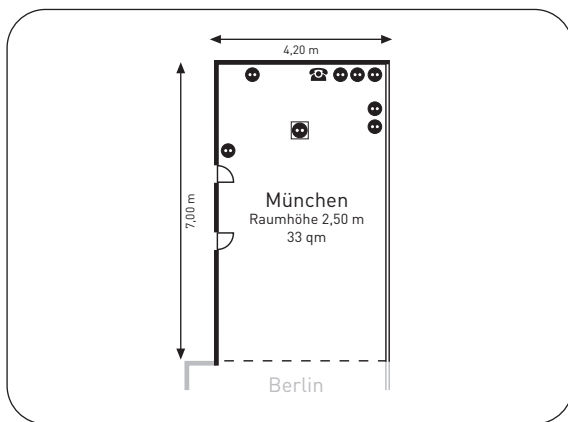

Bestuhlung – max. Personenzahl:

Theater 50	Parlament 35	U-Form 22	Block 24	Bankett 40

► Ausstattung Kapstadt (69 qm):

Etage:	EG	ISDN:	-
Tageslicht:	✓	Analoger Anschluss:	•
Klimaanlage:	✓	Wireless LAN:	✓
Anzahl Steckdosen:	6	TV-Anschluss:	✓
Starkstromanschluss:	-	max. Türgröße:	1,71 x 1,92

Bestuhlung – max. Personenzahl:

Theater 50	Parlament 35	U-Form 22	Block 24	Bankett 40

► Ausstattung Übersee/Mexiko/Kapstadt (220 qm):

Etage:	EG	ISDN:	-
Tageslicht:	✓	Analoger Anschluss:	•
Klimaanlage:	✓	Wireless LAN:	✓
Anzahl Steckdosen:	19	TV-Anschluss:	✓
Starkstromanschluss:	✓	max. Türgröße:	1,71 x 1,92

Ausstattung Heidelberg (33 qm):

Etage:	1	ISDN:	-
Tageslicht:	✓	Analoger Anschluss:	•
Klimaanlage:	✓	Wireless LAN:	✓
Anzahl Steckdosen:	9	TV-Anschluss:	✓
Starkstromanschluss:	-	max. Türgröße:	0,76 x 2,00

Bestuhlung – max. Personenzahl:

Theater	Parlament	U-Form	Block	Bankett
-	-	12	14	-

Ausstattung München (33 qm):

Etage:	1	ISDN:	-
Tageslicht:	✓	Analoger Anschluss:	•
Klimaanlage:	✓	Wireless LAN:	✓
Anzahl Steckdosen:	8	TV-Anschluss:	✓
Starkstromanschluss:	-	max. Türgröße:	0,76 x 2,00