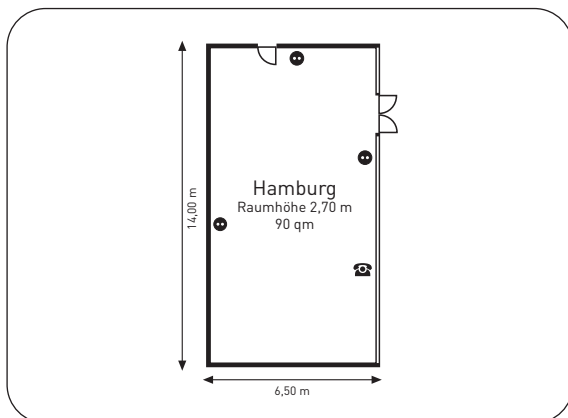

Ausstattung Heidelberg (33 qm):

Etage:	1	ISDN:	-
Tageslicht:	✓	Analoger Anschluss:	•
Klimaanlage:	✓	Wireless LAN:	✓
Anzahl Steckdosen:	9	TV-Anschluss:	✓
Starkstromanschluss:	-	max. Türgröße:	0,76 x 2,00

Bestuhlung – max. Personenzahl:

Theater	Parlament	U-Form	Block	Bankett
-	-	12	14	-

Ausstattung München (33 qm):

Etage:	1	ISDN:	-
Tageslicht:	✓	Analoger Anschluss:	•
Klimaanlage:	✓	Wireless LAN:	✓
Anzahl Steckdosen:	8	TV-Anschluss:	✓
Starkstromanschluss:	-	max. Türgröße:	0,76 x 2,00

Bestuhlung – max. Personenzahl:

Theater	Parlament	U-Form	Block	Bankett
-	-	14	14	-

Ausstattung Berlin (17 qm):

Etage:	1	ISDN:	-
Tageslicht:	✓	Analoger Anschluss:	•
Klimaanlage:	-	Wireless LAN:	✓
Anzahl Steckdosen:	5	TV-Anschluss:	✓
Starkstromanschluss:	-	max. Türgröße:	0,76 x 2,00

Bestuhlung – max. Personenzahl:

Theater	Parlament	U-Form	Block	Bankett
-	-	-	6	-

Ausstattung Hamburg (90 qm):

Etage:	EG	ISDN:	-
Tageslicht:	✓	Analoger Anschluss:	•
Klimaanlage:	✓	Wireless LAN:	✓
Anzahl Steckdosen:	3	TV-Anschluss:	✓
Starkstromanschluss:	-	max. Türgröße:	1,95 x 2,12