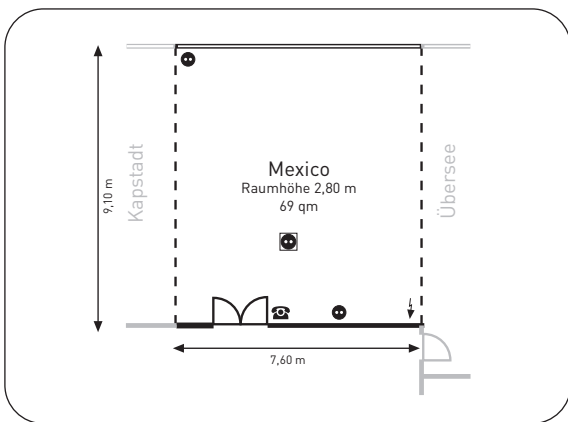

Sport/Fitness Off-Site:

Bowling Bahn Hamburger Straße	3 km
Fitness Center City Nord	0,1 km
Trim-Dich-Pfad im Stadtpark	0,2 km
Gokart Bahn	5 km

► Ausstattung Übersee (81 qm):

Etage:	EG	ISDN:	-
Tageslicht:	✓	Analoger Anschluss:	•
Klimaanlage:	✓	Wireless LAN:	✓
Anzahl Steckdosen:	10	TV-Anschluss:	✓
Starkstromanschluss:	-	max. Türgröße:	0,83 x 1,92

Bestuhlung – max. Personenzahl:

Theater 60	Parlament 45	U-Form 28	Block 30	Bankett 50

► Ausstattung Mexico (69 qm):

Etage:	EG	ISDN:	-
Tageslicht:	✓	Analoger Anschluss:	•
Klimaanlage:	✓	Wireless LAN:	✓
Anzahl Steckdosen:	3	TV-Anschluss:	✓
Starkstromanschluss:	✓	max. Türgröße:	1,71 x 1,92