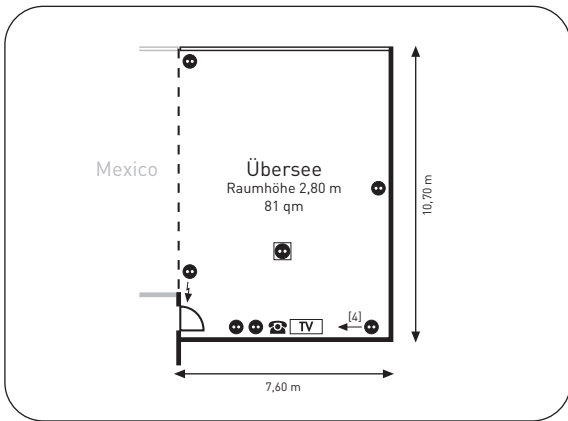

Sport/Fitness Off-Site:

Bowling Bahn Hamburger Straße	3 km
Fitness Center City Nord	0,1 km
Trim-Dich-Pfad im Stadtpark	0,2 km
Gokart Bahn	5 km

► Ausstattung Übersee (81 qm):

Etage:	EG	ISDN:	-
Tageslicht:	✓	Analoger Anschluss:	•
Klimaanlage:	✓	Wireless LAN:	✓
Anzahl Steckdosen:	10	TV-Anschluss:	✓
Starkstromanschluss:	-	max. Türgröße:	0,83 x 1,92

Bestuhlung – max. Personenzahl:

Theater 60	Parlament 45	U-Form 28	Block 30	Bankett 50

► Ausstattung Mexico (69 qm):

Etage:	EG	ISDN:	-
Tageslicht:	✓	Analoger Anschluss:	•
Klimaanlage:	✓	Wireless LAN:	✓
Anzahl Steckdosen:	3	TV-Anschluss:	✓
Starkstromanschluss:	✓	max. Türgröße:	1,71 x 1,92