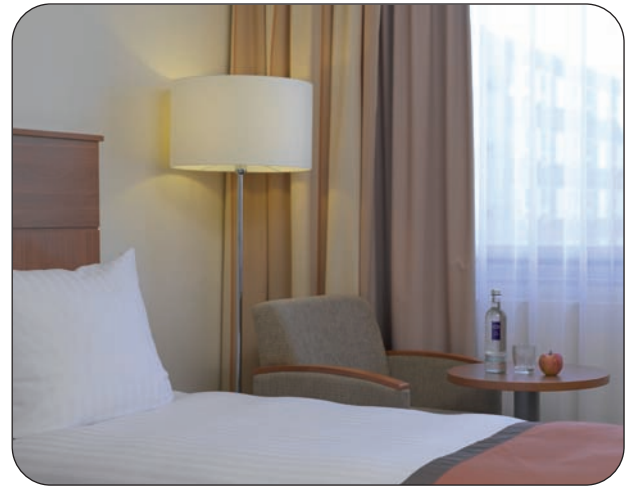

Best Western Queens Hotel Hamburg