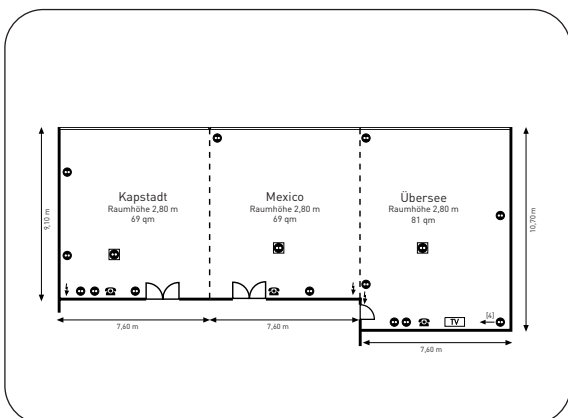

Bestuhlung – max. Personenzahl:

Theater 60	Parlament 45	U-Form 28	Block 30	Bankett 50

► Ausstattung Mexico (69 qm):

Etage:	EG	ISDN:	-
Tageslicht:	✓	Analoger Anschluss:	•
Klimaanlage:	✓	Wireless LAN:	✓
Anzahl Steckdosen:	3	TV-Anschluss:	✓
Starkstromanschluss:	✓	max. Türgröße:	1,71 x 1,92

Bestuhlung – max. Personenzahl:

Theater 50	Parlament 35	U-Form 22	Block 24	Bankett 40

► Ausstattung Kapstadt (69 qm):

Etage:	EG	ISDN:	-
Tageslicht:	✓	Analoger Anschluss:	•
Klimaanlage:	✓	Wireless LAN:	✓
Anzahl Steckdosen:	6	TV-Anschluss:	✓
Starkstromanschluss:	-	max. Türgröße:	1,71 x 1,92

Bestuhlung – max. Personenzahl:

Theater 50	Parlament 35	U-Form 22	Block 24	Bankett 40

► Ausstattung Übersee/Mexiko/Kapstadt (220 qm):

Etage:	EG	ISDN:	-
Tageslicht:	✓	Analoger Anschluss:	•
Klimaanlage:	✓	Wireless LAN:	✓
Anzahl Steckdosen:	19	TV-Anschluss:	✓
Starkstromanschluss:	✓	max. Türgröße:	1,71 x 1,92