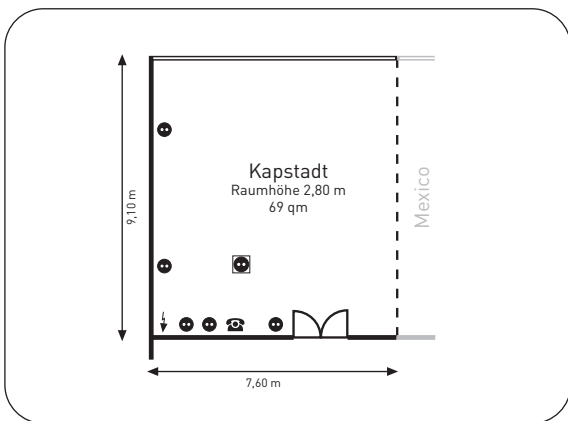

► Ausstattung Kapstadt (69 qm):

Etage:	EG	ISDN:	-
Tageslicht:	✓	Analoger Anschluss:	•
Klimaanlage:	✓	Wireless LAN:	✓
Anzahl Steckdosen:	6	TV-Anschluss:	✓
Starkstromanschluss:	-	max. Türgröße:	1,71 x 1,92

Bestuhlung – max. Personenzahl:

Theater 50	Parlament 35	U-Form 22	Block 24	Bankett 40