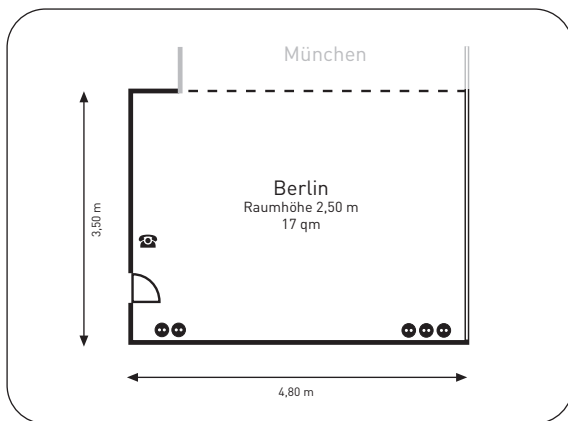

Ausstattung Berlin (17 qm):

Etage:	1	ISDN:	-
Tageslicht:	✓	Analoger Anschluss:	•
Klimaanlage:	-	Wireless LAN:	✓
Anzahl Steckdosen:	5	TV-Anschluss:	✓
Starkstromanschluss:	-	max. Türgröße:	0,76 x 2,00

Bestuhlung – max. Personenzahl:

Theater	Parlament	U-Form	Block	Bankett
-	-	-	6	-